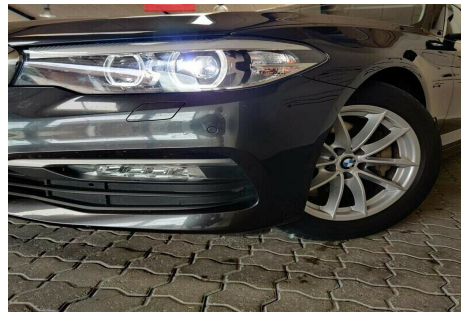

BMW 530d · 3,0 · aut.

Pris: 2.871,- pr. md.

Type:	Personvogn
Modelår:	2017
1. indreg:	05/2017
Kilometer:	58.000 km.
Brændstof:	Diesel
Farve:	Koksmetal
Antal døre:	4

Med 0-100 på 5 · 7 sekunder og 265HK der yder 620Nm!!! Og køredynamik i yderst top! Er der ingen køreture der er kedelige. **PRIVAT LEASING FORSLAG: 12 Måneder Engangsydelse: 69.675kr Månedlig ydelse: 3.589kr Restværdi: 159.000kr u. moms Kilometer: 20.000km ERHVERVS LEASING FORSLAG: 12 Måneder Engangsydelse: 55.740kr Månedlig ydelse: 2.871kr Restværdi: 159.000kr u. moms Kilometer: 20.000km** Hvis du har spørgsmål · forslag eller lignende i forhold til leasing opsætning. Er du meget velkommen til at ringe · skrive eller give os et besøg. Så står vi klar til at rådgive dig bedst muligt. Kører du ofte motorvej? Mangler du ny brugt bil? Hvis ja · så er du det rigtige sted. Denne bil er en rendyrket motorvejs maskine der skal ses og prøves. Vi ses herude! Attraktiv finansiering tilbydes · Privat leasing/erhvervsleasing tilbydes · aut.gear/tiptronic · 17" alufælge · 2 zone klima · fjernb. c.lås · parkeringssensor (bag) · parkeringssensor (for) · fartpilot · kørecomputer · infocenter · startspærre · auto. nedbl. bakspejl · udv. temp. måler · regnsensor · sædevarme · højdejust. forsæder · 4x el-ruder · læderrat · splitbagsæde · stofindtræk · kopholder · isofix · armlæn · aux tilslutning · usb tilslutning · digitalt cockpit · bluetooth · musikstreaming via bluetooth · håndfrit til mobil · multifunktionsrat · navigation · elektrisk parkeringsbremse · automatisk start/stop · dæktryksmåler · el-spejle m/varme · lygtevasker · tågelygter · automatisk lys · fuld led forlygter · airbag · abs · antispin · esp · servo · automatisk nødbremsesystem · mørktonede ruder i bag · service ok · diesel partikel filter