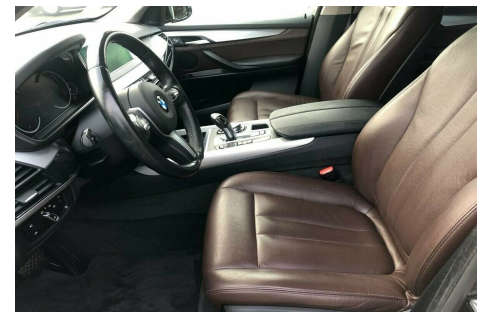

BMW X5 · 3,0 · xDrive30d aut.

Pris: 2.911,- pr. md.

Type:	Personvogn
Modelår:	2016
1. indreg:	11/2016
Kilometer:	121.000 km.
Brændstof:	Diesel
Farve:	
Antal døre:	5

Her får du bla. det fede M-Rat med digital instrument bræt · samt super lækre mørke brune sæder! ERHVERVSLEASING FORSLAG 12 Måneder: Engangsydelse: 59.000kr Månedlig ydelse: 2.911kr Restværdi: 214.140kr Kilometer: 20.000km PRIVATLEASING FORSLAG 12 Måneder: Engangsydelse: 73.750kr Månedlig ydelse: 3.639kr Restværdi: 214.140kr Kilometer: 20.000km Hvis du har spørgsmål · forslag eller lignende i forhold til leasing opsætning. Er du meget velkommen til at ringe · skrive eller give os et besøg. Så står vi klar til at rådgive dig bedst muligt. --Se mere af denne bil og følg os på Instagram--
<https://www.instagram.com/andershansenauto/> aut.gear/tiptronic · 18" alufælge · 2 zone klima · motorkabinevarmer · fjernb. c.lås · parkeringssensor (bag) · parkeringssensor (for) · fartpilot · infocenter · startspærre · auto. nedbl. bakspejl · udv. temp. måler · regnsensor · sædevarme · el indst. forsæder · 4x el-ruder · læderrat · splitbagsæde · læderindtræk · kopholder · armlæn · internet · digitalt cockpit · aux tilslutning · usb tilslutning · bluetooth · multifunktionsrat · musikstreaming via bluetooth · navigation · elektrisk parkeringsbremse · dæktryksmåler · el betjent bagklap · automatisk start/stop · bakkamera · nøglefri betjening · el-klapbare sidespejle m. varme · tågelygter · xenonlys · abs · antispin · esp · servo · vognbaneassistent · service ok · svingbart træk (elektrisk) · diesel partikel filter