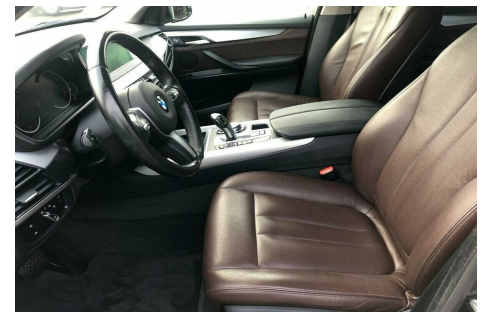

# BMW X5 · 3,0 · xDrive30d aut.

**Pris: 2.911,- pr. md.**

Type:	Personvogn
Modelår:	2016
1. indreg:	11/2016
Kilometer:	121.000 km.
Brændstof:	Diesel
Farve:	
Antal døre:	5

Her får du bla. det fede M-Rat med digital instrument bræt · samt super lækre mørke brune sæder! ERHVERVSLEASING FORSLAG 12 Måneder: Engangsydelse: 59.000kr Månedlig ydelse: 2.911kr Restværdi: 214.140kr Kilometer: 20.000km PRIVATLEASING FORSLAG 12 Måneder: Engangsydelse: 73.750kr Månedlig ydelse: 3.639kr Restværdi: 214.140kr Kilometer: 20.000km Hvis du har spørgsmål · forslag eller lignende i forhold til leasing opsætning. Er du meget velkommen til at ringe · skrive eller give os et besøg. Så står vi klar til at rådgive dig bedst muligt. --Se mere af denne bil og følg os på Instagram--  
<https://www.instagram.com/andershansenauto/> aut.gear/tiptronic · 18" alufælge · 2 zone klima · motorkabinevarmer · fjernb. c.lås · parkeringssensor (bag) · parkeringssensor (for) · fartpilot · infocenter · startspærre · auto. nedbl. bakspejl · udv. temp. måler · regnsensor · sædevarme · el indst. forsæder · 4x el-ruder · læderrat · splitbagsæde · læderindtræk · kopholder · armlæn · internet · digitalt cockpit · aux tilslutning · usb tilslutning · bluetooth · multifunktionsrat · musikstreaming via bluetooth · navigation · elektrisk parkeringsbremse · dæktryksmåler · el betjent bagklap · automatisk start/stop · bakkamera · nøglefri betjening · el-klapbare sidespejle m. varme · tågelygter · xenonlys · abs · antispin · esp · servo · vognbaneassistent · service ok · svingbart træk (elektrisk) · diesel partikel filter