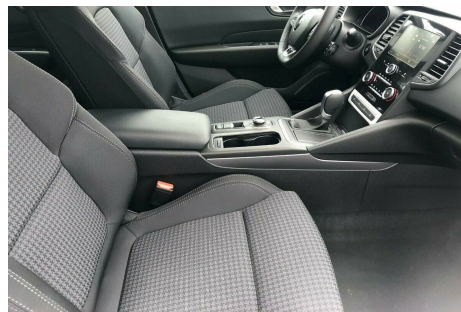

Renault Talisman · 2,0 · dCi 160 Zen Sport Tourer EDC

Pris: 2.270,- pr. md.

Type:	Personvogn
Modelår:	2019
1. indreg:	12/2019
Kilometer:	km.
Brændstof:	Diesel
Farve:	
Antal døre:	5

Vi har 2 ens fabriksnye biler. Kun farve på eksteriør der er forskel. ERHVERVSLEASING FORSLAG 12 Måneder: Engangsydelse 38.900kr Månedlig ydelse: 2.270kr Restværdi: 132.593kr uden moms. Kilometer: 20.000km PRIVAT LEASING FORSLAG 12 Måneder: Engangsydelse: 48.625kr Månedlig ydelse: 2.838kr Restværdi: 132.593kr uden moms. Kilometer: 20.000km aut.gear/tiptronic · 17" alufælge · varme i rat · 2 zone klima · fjernb. c.lås · parkeringssensor (bag) · parkeringssensor (for) · fartpilot · kørecomputer · infocenter · startspærre · udv. temp. måler · regnsensor · sædevarme · højdejust. forsæder · 4x el-ruder · splitbagsæde · stofindtræk · kopholder · bagagerumsdækken · isofix · armlæn · aux tilslutning · usb tilslutning · apple carplay · android auto · digitalt cockpit · musikstreaming via bluetooth · bluetooth · multifunktionsrat · navigation · skiltegenkendelse · elektrisk parkeringsbremse · dæktryksmåler · automatisk start/stop · nøglefri betjening · el-klapbare sidespejle m. varme · diesel partikel filter · tagræling · esp · servo · antispin · abs · airbag · tågelygter · lygtevasker www.andershansenauto.dk