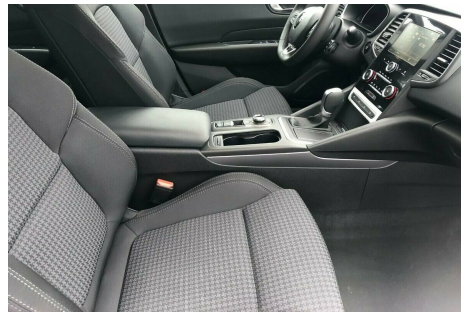

Renault Talisman · 2,0 · dCi 160 Zen Sport Tourer EDC

Pris: 2.270,- pr. md.

Type:	Personvogn
Modelår:	2019
1. indreg:	12/2019
Kilometer:	km.
Brændstof:	Diesel
Farve:	
Antal døre:	5

Vi har 2 ens fabriksnye biler. Kun farve på eksteriør der er forskel. ERHVERVSLEASING FORSLAG 12 Måneder: Engangsydelse 38.900kr Månedlig ydelse: 2.270kr Restværdi: 132.593kr uden moms. Kilometer: 20.000km PRIVAT LEASING FORSLAG 12 Måneder: Engangsydelse: 48.625kr Månedlig ydelse: 2.838kr Restværdi: 132.593kr uden moms. Kilometer: 20.000km aut.gear/tiptronic · 17" alufælge · varme i rat · 2 zone klima · fjernb. c.lås · parkeringssensor (bag) · parkeringssensor (for) · fartpilot · kørecomputer · infocenter · startspærre · udv. temp. måler · regnsensor · sædevarme · højdejust. forsæder · 4x el-ruder · splitbagsæde · stofindtræk · kopholder · bagagerumsdækken · isofix · armlæn · aux tilslutning · usb tilslutning · apple carplay · android auto · digitalt cockpit · musikstreaming via bluetooth · bluetooth · multifunktionsrat · navigation · skiltegenkendelse · elektrisk parkeringsbremse · dæktryksmåler · automatisk start/stop · nøglefri betjening · el-klapbare sidespejle m. varme · diesel partikel filter · tagræling · esp · servo · antispin · abs · airbag · tågelygter · lygtevasker www.andershansenauto.dk